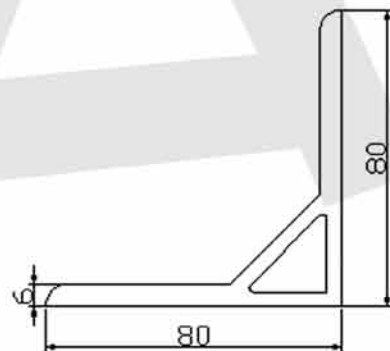

規格 40x40
長度 6040mm
表面 陽極處理

4040B

規格 40x40
重量 6040mm
表面 陽極處理

鋁擠型

4080

規格 40x80
長度 6040mm
表面 陽極處理

5050

規格 50x50
長度 6040mm
表面 陽極處理

規格 30x60x60
長度 6040mm
表面 陽極處理

4080L

規格 40x80x80
長度 6040mm
表面 陽極處理

3060LR

規格 30x60x60
長度 6040mm
表面 陽極處理

連結塊區

埋入式連結塊 M6

埋入式連結塊 M8

長型可投式 M5

長型可投式 M8

L 連結塊 2530

L 連結塊 3540

LB 連結塊 2530

LB 連結塊 3540

規格 80x80x6

長度 6040mm

表面 陽極處理

規格 80x80x6

長度 6040mm

表面 陽極處理

端蓋區

3030

4040

5050