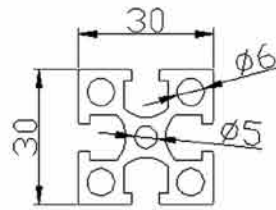

鋁擠型

3030

規格 30x30
長度 6040mm
表面 陽極處理