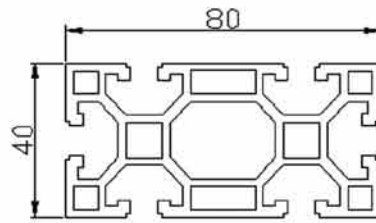

規格 40x40
長度 6040mm
表面 陽極處理

4040B

規格 40x40
重量 6040mm
表面 陽極處理

鋁擠型

4080

規格 40x80
長度 6040mm
表面 陽極處理

5050

規格 50x50
長度 6040mm
表面 陽極處理

6060

規格 60x60
長度 6040mm
表面 陽極處理

8080

規格 80x80
長度 6040mm
表面 陽極處理

鋁擠型

3030R

規格 30x30
長度 6040mm
表面 陽極處理

3060L

規格 30x60x60
長度 6040mm
表面 陽極處理

4080L

規格 40x80x80
長度 6040mm
表面 陽極處理

3060LR

規格 30x60x60
長度 6040mm
表面 陽極處理

連結塊區

埋入式連結塊 M6

埋入式連結塊 M8

表面 陽極處理

規格 80x80x6

長度 6040mm

表面 陽極處理

端蓋區

3030

4040

5050