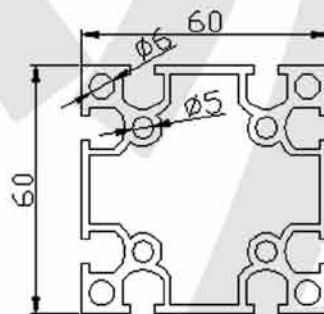

規格 40x40
長度 6040mm
表面 陽極處理

4040B

規格 40x40
重量 6040mm
表面 陽極處理

鋁擠型

4080

規格 40x80
長度 6040mm
表面 陽極處理

5050

規格 50x50
長度 6040mm
表面 陽極處理

6060

規格 60x60
長度 6040mm
表面 陽極處理

8080

規格 80x80
長度 6040mm
表面 陽極處理

鋁擠型

3030R

規格 30x30
長度 6040mm
表面 陽極處理

3060L

規格 30x60x60
長度 6040mm
表面 陽極處理

4080L

規格 40x80x80
長度 6040mm
表面 陽極處理

3060LR

規格 30x60x60
長度 6040mm
表面 陽極處理

連結塊區

埋入式連結塊 M6

埋入式連結塊 M8

表面 陽極處理

規格 80x80x6

長度 6040mm

表面 陽極處理

端蓋區

3030

4040

5050