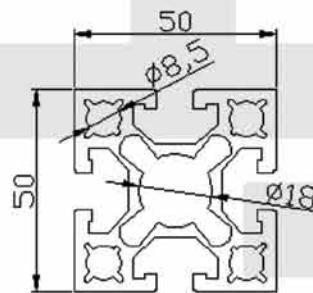

規格 40x40
長度 6040mm
表面 陽極處理

4040B

規格 40x40
重量 6040mm
表面 陽極處理

鋁擠型

4080

規格 40x80
長度 6040mm
表面 陽極處理

5050

規格 50x50
長度 6040mm
表面 陽極處理

6060

規格 60x60
長度 6040mm
表面 陽極處理

8080

規格 80x80
長度 6040mm
表面 陽極處理

鋁擠型

3030R

規格 30x30
長度 6040mm
表面 陽極處理

3060L

規格 30x60x60
長度 6040mm
表面 陽極處理

4080L

規格 40x80x80
長度 6040mm
表面 陽極處理

3060LR

規格 30x60x60
長度 6040mm
表面 陽極處理

連結塊區

埋入式連結塊 M6

埋入式連結塊 M8

表面 陽極處理

規格 80x80x6

長度 6040mm

表面 陽極處理

端蓋區

3030

4040

5050