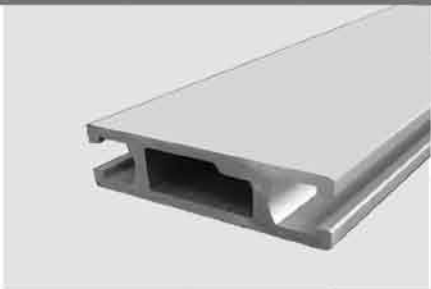

鋁製工作組台材料

鋁擠型

1530

規格 15x30

長度 6040mm

表面 陽極處理

1545

規格 15x45

長度 6040mm

表面 陽極處理

1560

規格 15x60

長度 6040mm

表面 陽極處理

1590

規格 15x90

長度 6040mm

表面 陽極處理

鋁擠型

3030

規格 30x30
長度 6040mm
表面 陽極處理

3060

規格 30x60
長度 6040mm
表面 陽極處理

4040A