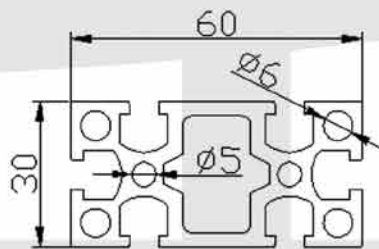

長度 6040mm

表面 陽極處理

鋁擠型

3030

規格 30x30
長度 6040mm
表面 陽極處理

3060

規格 30x60
長度 6040mm
表面 陽極處理

4040A

規格 40x40
長度 6040mm
表面 陽極處理

4040B

規格 40x40
重量 6040mm
表面 陽極處理

鋁擠型

4080

規格 40x80
長度 6040mm
表面 陽極處理

5050

規格 50x50
長度 6040mm
表面 陽極處理

規格 30x60x60
長度 6040mm
表面 陽極處理

4080L

規格 40x80x80
長度 6040mm
表面 陽極處理

3060LR

規格 30x60x60
長度 6040mm
表面 陽極處理

連結塊區

埋入式連結塊 M6

埋入式連結塊 M8

表面 陽極處理

規格 80x80x6

長度 6040mm

表面 陽極處理

端蓋區

3030

4040

5050