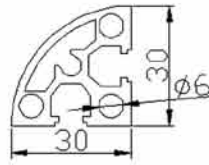

規格 40x40
長度 6040mm
表面 陽極處理

4040B

規格 40x40
重量 6040mm
表面 陽極處理

鋁擠型

4080

規格 40x80
長度 6040mm
表面 陽極處理

5050

規格 50x50
長度 6040mm
表面 陽極處理

6060

規格 60x60
長度 6040mm
表面 陽極處理

8080

規格 80x80
長度 6040mm
表面 陽極處理

鋁擠型

3030R

規格 30x30
長度 6040mm
表面 陽極處理

3060L

規格 30x60x60
長度 6040mm
表面 陽極處理

4080L

規格 40x80x80
長度 6040mm
表面 陽極處理

3060LR

規格 30x60x60
長度 6040mm
表面 陽極處理

連結塊區

埋入式連結塊 M6

埋入式連結塊 M8

表面 陽極處理

規格 80x80x6

長度 6040mm

表面 陽極處理

端蓋區

3030

4040

5050