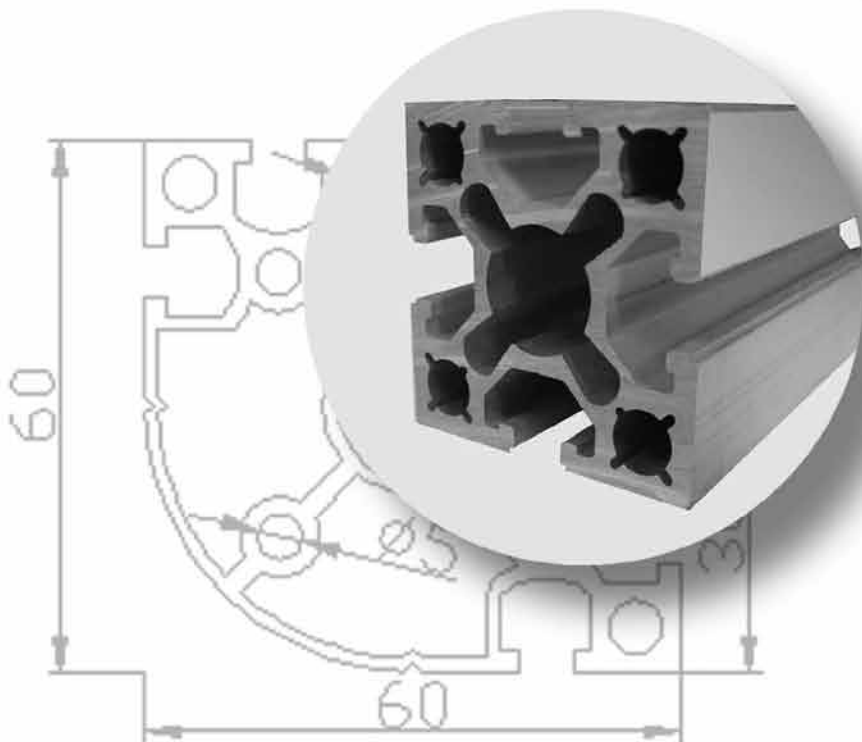

鋁製工作組台材料

鋁擠型

1530

規格 15x30

長度 6040mm

表面 陽極處理

1545

規格 15x45

長度 6040mm

表面 陽極處理

鋁擠型

3030

規格 30x30
長度 6040mm
表面 陽極處理

3060

規格 30x60
長度 6040mm
表面 陽極處理

4040A

規格 40x40
長度 6040mm
表面 陽極處理

4040B

規格 40x40
重量 6040mm
表面 陽極處理

鋁擠型

4080

規格 40x80
長度 6040mm
表面 陽極處理

5050

規格 50x50
長度 6040mm
表面 陽極處理

表面 陽極處理

規格 80x80x6

長度 6040mm

表面 陽極處理

端蓋區

3030

4040

5050