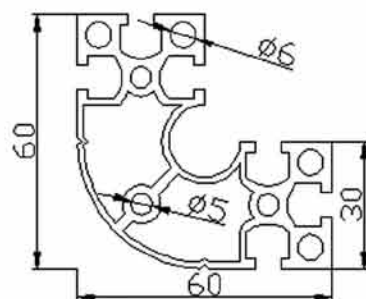

規格 40x40
長度 6040mm
表面 陽極處理

4040B

規格 40x40
重量 6040mm
表面 陽極處理

鋁擠型

4080

規格 40x80
長度 6040mm
表面 陽極處理

5050

規格 50x50
長度 6040mm
表面 陽極處理

6060

規格 60x60
長度 6040mm
表面 陽極處理

8080

規格 80x80
長度 6040mm
表面 陽極處理

鋁擠型

3030R

規格 30x30
長度 6040mm
表面 陽極處理

3060L

規格 30x60x60
長度 6040mm
表面 陽極處理

4080L

規格 40x80x80
長度 6040mm
表面 陽極處理

3060LR

規格 30x60x60
長度 6040mm
表面 陽極處理

連結塊區

埋入式連結塊 M6

埋入式連結塊 M8

表面 陽極處理

規格 80x80x6

長度 6040mm

表面 陽極處理

端蓋區

3030

4040

5050