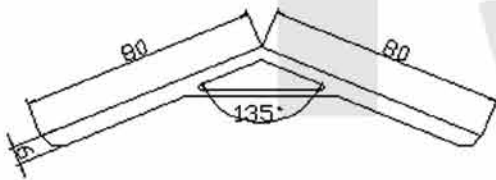

規格 40x40
長度 6040mm
表面 陽極處理

4040B

規格 40x40
重量 6040mm
表面 陽極處理

鋁擠型

4080

規格 40x80
長度 6040mm
表面 陽極處理

5050

規格 50x50
長度 6040mm
表面 陽極處理

規格 30x60x60
長度 6040mm
表面 陽極處理

4080L

規格 40x80x80
長度 6040mm
表面 陽極處理

3060LR

規格 30x60x60
長度 6040mm
表面 陽極處理

連結塊區

埋入式連結塊 M6

埋入式連結塊 M8

長型可投式 M5

長型可投式 M8

L 連結塊 2530

L 連結塊 3540

LB 連結塊 2530

LB 連結塊 3540

規格 80x80x6

長度 6040mm

表面 陽極處理

規格 80x80x6

長度 6040mm

表面 陽極處理

端蓋區

3030

4040

5050