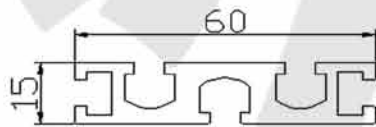

長度 6040mm

表面 陽極處理

1560

規格 15x60

長度 6040mm

表面 陽極處理

1590

規格 15x90

長度 6040mm

表面 陽極處理

鋁擠型

3030

規格 30x30
長度 6040mm
表面 陽極處理

3060

規格 30x60
長度 6040mm
表面 陽極處理

4040A

規格 40x40
長度 6040mm
表面 陽極處理

4040B

規格 40x40
重量 6040mm
表面 陽極處理

鋁擠型

4080

規格 40x80
長度 6040mm
表面 陽極處理

5050

規格 50x50
長度 6040mm
表面 陽極處理

表面 陽極處理

規格 80x80x6

長度 6040mm

表面 陽極處理

端蓋區

3030

4040

5050