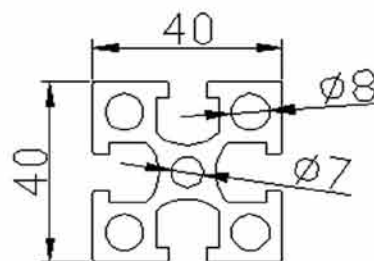

長度 6040mm

表面 陽極處理

鋁擠型

3030

規格 30x30
長度 6040mm
表面 陽極處理

3060

規格 30x60
長度 6040mm
表面 陽極處理

4040A

規格 40x40
長度 6040mm
表面 陽極處理

4040B

規格 40x40
重量 6040mm
表面 陽極處理

鋁擠型

4080

規格 40x80
長度 6040mm
表面 陽極處理

5050

規格 50x50
長度 6040mm
表面 陽極處理

規格 30x60x60
長度 6040mm
表面 陽極處理

4080L

規格 40x80x80
長度 6040mm
表面 陽極處理

3060LR

規格 30x60x60
長度 6040mm
表面 陽極處理

連結塊區

埋入式連結塊 M6

埋入式連結塊 M8

表面 陽極處理

規格 80x80x6

長度 6040mm

表面 陽極處理

端蓋區

3030

4040

5050