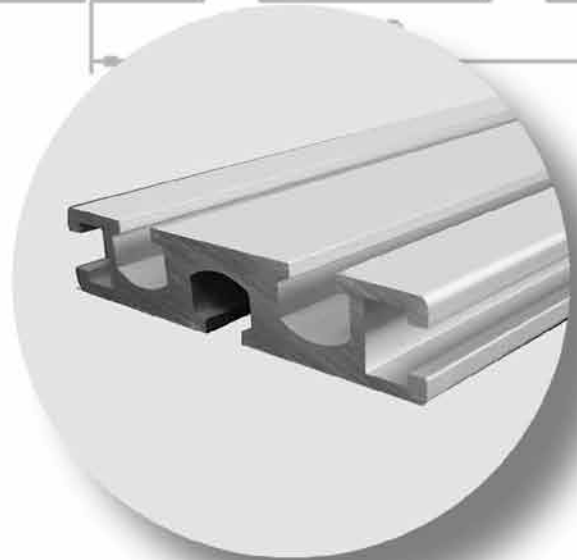

鋁製工作組台材料

鋁擠型

1530

規格 15x30

長度 6040mm

表面 陽極處理

1545

規格 15x45

長度 6040mm

表面 陽極處理

1560

規格 15x60

長度 6040mm

表面 陽極處理

1590

規格 15x90

長度 6040mm

表面 陽極處理

鋁擠型

3030

規格 30x30
長度 6040mm
表面 陽極處理

3060

規格 30x60
長度 6040mm
表面 陽極處理

4040A

規格 40x40
長度 6040mm
表面 陽極處理

4040B

規格 40x40
重量 6040mm
表面 陽極處理

鋁擠型

4080

規格 40x80
長度 6040mm
表面 陽極處理

5050

規格 50x50
長度 6040mm
表面 陽極處理