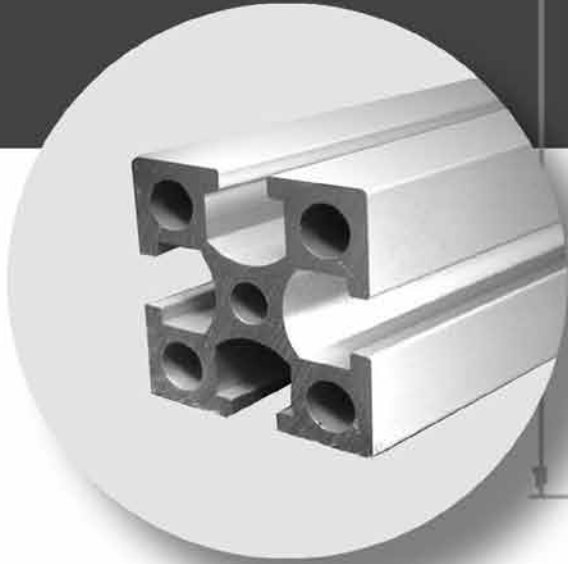

鋁製工作組台材料

鋁擠型

1530

規格 15x30

長度 6040mm

表面 陽極處理

1545

規格 15x45

長度 6040mm

表面 陽極處理

鋁擠型

3030

規格 30x30
長度 6040mm
表面 陽極處理

3060

規格 30x60
長度 6040mm
表面 陽極處理

4040A

規格 40x40
長度 6040mm
表面 陽極處理

4040B

規格 40x40
重量 6040mm
表面 陽極處理

鋁擠型

4080

規格 40x80
長度 6040mm
表面 陽極處理

5050

規格 50x50
長度 6040mm
表面 陽極處理

表面 陽極處理

規格 80x80x6

長度 6040mm

表面 陽極處理

端蓋區

3030

4040

5050