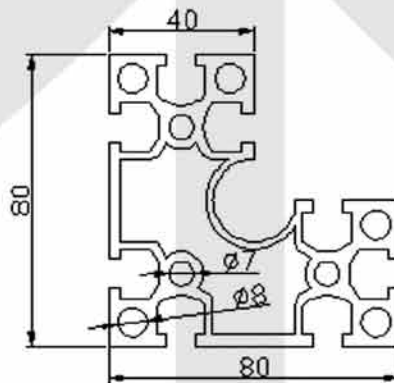

規格 40x40
長度 6040mm
表面 陽極處理

4040B

規格 40x40
重量 6040mm
表面 陽極處理

鋁擠型

4080

規格 40x80
長度 6040mm
表面 陽極處理

5050

規格 50x50
長度 6040mm
表面 陽極處理

6060

規格 60x60
長度 6040mm
表面 陽極處理

8080

規格 80x80
長度 6040mm
表面 陽極處理

鋁擠型

3030R

規格 30x30
長度 6040mm
表面 陽極處理

3060L

規格 30x60x60
長度 6040mm
表面 陽極處理

4080L

規格 40x80x80
長度 6040mm
表面 陽極處理

3060LR

規格 30x60x60
長度 6040mm
表面 陽極處理

連結塊區

埋入式連結塊 M6

埋入式連結塊 M8

表面 陽極處理

規格 80x80x6

長度 6040mm

表面 陽極處理

端蓋區

3030

4040

5050