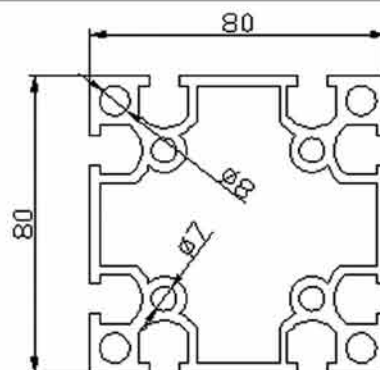

規格 40x40
長度 6040mm
表面 陽極處理

4040B

規格 40x40
重量 6040mm
表面 陽極處理

鋁擠型

4080

規格 40x80
長度 6040mm
表面 陽極處理

5050

規格 50x50
長度 6040mm
表面 陽極處理

6060

規格 60x60
長度 6040mm
表面 陽極處理

8080

規格 80x80
長度 6040mm
表面 陽極處理

鋁擠型

3030R

規格 30x30
長度 6040mm
表面 陽極處理

3060L

規格 30x60x60
長度 6040mm
表面 陽極處理

4080L

規格 40x80x80
長度 6040mm
表面 陽極處理

3060LR

規格 30x60x60
長度 6040mm
表面 陽極處理

連結塊區

埋入式連結塊 M6

埋入式連結塊 M8

表面 陽極處理

規格 80x80x6

長度 6040mm

表面 陽極處理

端蓋區

3030

4040

5050