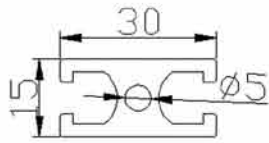

鋁擠型

1530

規格 15x30

長度 6040mm

表面 陽極處理