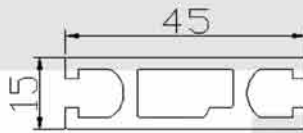

1545

規格 15x45

長度 6040mm

表面 陽極處理