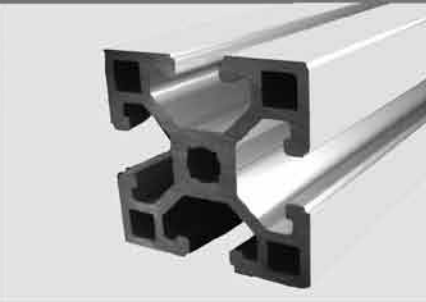

長度 6040mm

表面 陽極處理

鋁擠型

3030

規格 30x30
長度 6040mm
表面 陽極處理

3060

規格 30x60
長度 6040mm
表面 陽極處理

4040A

規格 40x40
長度 6040mm
表面 陽極處理

4040B

規格 40x40
重量 6040mm
表面 陽極處理

鋁擠型

4080

規格 40x80
長度 6040mm
表面 陽極處理

5050

規格 50x50
長度 6040mm
表面 陽極處理