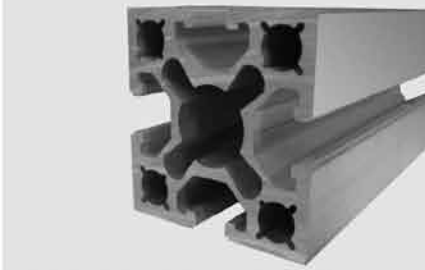

規格 40x40
長度 6040mm
表面 陽極處理

4040B

規格 40x40
重量 6040mm
表面 陽極處理

鋁擠型

4080

規格 40x80
長度 6040mm
表面 陽極處理

5050

規格 50x50
長度 6040mm
表面 陽極處理

6060

規格 60x60
長度 6040mm
表面 陽極處理

8080

規格 80x80
長度 6040mm
表面 陽極處理

鋁擠型

3030R

規格 30x30
長度 6040mm
表面 陽極處理

3060L

規格 30x60x60
長度 6040mm
表面 陽極處理

4080L

規格 40x80x80
長度 6040mm
表面 陽極處理

3060LR

規格 30x60x60
長度 6040mm
表面 陽極處理

連結塊區

埋入式連結塊 M6

埋入式連結塊 M8