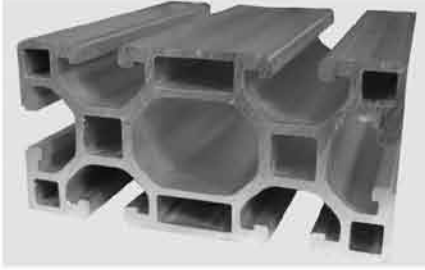

規格 40x40
長度 6040mm
表面 陽極處理

4040B

規格 40x40
重量 6040mm
表面 陽極處理

鋁擠型

4080

規格 40x80
長度 6040mm
表面 陽極處理

5050

規格 50x50
長度 6040mm
表面 陽極處理

6060

規格 60x60
長度 6040mm
表面 陽極處理

8080

規格 80x80
長度 6040mm
表面 陽極處理

鋁擠型

3030R

規格 30x30
長度 6040mm
表面 陽極處理

3060L

規格 30x60x60
長度 6040mm
表面 陽極處理

4080L

規格 40x80x80
長度 6040mm
表面 陽極處理

3060LR

規格 30x60x60
長度 6040mm
表面 陽極處理

連結塊區

埋入式連結塊 M6

埋入式連結塊 M8