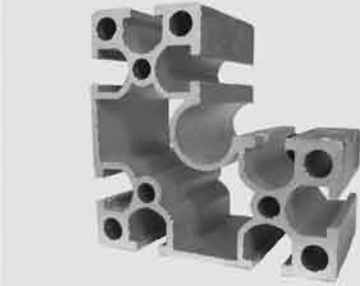

規格 40x40
長度 6040mm
表面 陽極處理

4040B

規格 40x40
重量 6040mm
表面 陽極處理

鋁擠型

4080

規格 40x80
長度 6040mm
表面 陽極處理

5050

規格 50x50
長度 6040mm
表面 陽極處理

6060

規格 60x60
長度 6040mm
表面 陽極處理

8080

規格 80x80
長度 6040mm
表面 陽極處理

鋁擠型

3030R

規格 30x30
長度 6040mm
表面 陽極處理

3060L

規格 30x60x60
長度 6040mm
表面 陽極處理

4080L

規格 40x80x80
長度 6040mm
表面 陽極處理

3060LR

規格 30x60x60
長度 6040mm
表面 陽極處理

連結塊區

埋入式連結塊 M6

埋入式連結塊 M8

長型可投式 M5

長型可投式 M8

L 連結塊 2530

L 連結塊 3540

LB 連結塊 2530

LB 連結塊 3540

規格 80x80x6

長度 6040mm