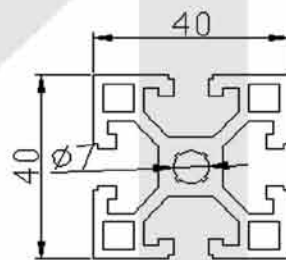

長度 6040mm

表面 陽極處理

鋁擠型

3030

規格 30x30
長度 6040mm
表面 陽極處理

3060

規格 30x60
長度 6040mm
表面 陽極處理

4040A

規格 40x40
長度 6040mm
表面 陽極處理

4040B

規格 40x40
重量 6040mm
表面 陽極處理

鋁擠型

4080

規格 40x80
長度 6040mm
表面 陽極處理

5050

規格 50x50
長度 6040mm
表面 陽極處理

規格 30x60x60
長度 6040mm
表面 陽極處理

4080L

規格 40x80x80
長度 6040mm
表面 陽極處理

3060LR

規格 30x60x60
長度 6040mm
表面 陽極處理

連結塊區

埋入式連結塊 M6

埋入式連結塊 M8

表面 陽極處理

規格 80x80x6

長度 6040mm

表面 陽極處理

端蓋區

3030

4040

5050