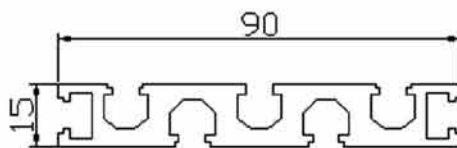

長度 6040mm

表面 陽極處理

1560

規格 15x60

長度 6040mm

表面 陽極處理

1590

規格 15x90

長度 6040mm

表面 陽極處理

鋁擠型

3030

規格 30x30
長度 6040mm
表面 陽極處理

3060

規格 30x60
長度 6040mm
表面 陽極處理

4040A

規格 40x40
長度 6040mm
表面 陽極處理

4040B

規格 40x40
重量 6040mm
表面 陽極處理

鋁擠型

4080

規格 40x80
長度 6040mm
表面 陽極處理

5050

規格 50x50
長度 6040mm
表面 陽極處理

表面 陽極處理

規格 80x80x6

長度 6040mm

表面 陽極處理

端蓋區

3030

4040

5050