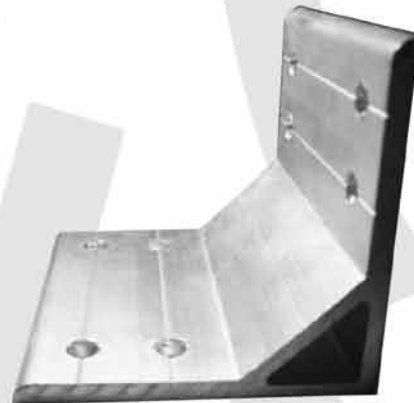

長型可投式 M5

長型可投式 M8

L 連結塊 2530

L 連結塊 3540

LB 連結塊 2530

LB 連結塊 3540

規格 80x80x6

長度 6040mm

表面 陽極處理

規格 80x80x6

長度 6040mm

表面 陽極處理

端蓋區

3030

4040

5050