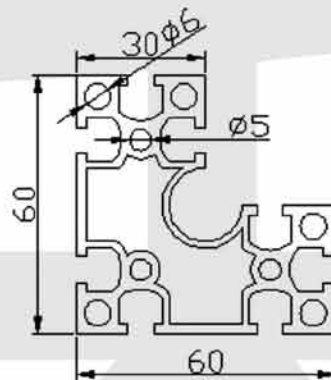

規格 40x40
長度 6040mm
表面 陽極處理

4040B

規格 40x40
重量 6040mm
表面 陽極處理

鋁擠型

4080

規格 40x80
長度 6040mm
表面 陽極處理

5050

規格 50x50
長度 6040mm
表面 陽極處理

6060

規格 60x60
長度 6040mm
表面 陽極處理

8080

規格 80x80
長度 6040mm
表面 陽極處理

鋁擠型

3030R

規格 30x30
長度 6040mm
表面 陽極處理

3060L

規格 30x60x60
長度 6040mm
表面 陽極處理

4080L

規格 40x80x80
長度 6040mm
表面 陽極處理

3060LR

規格 30x60x60
長度 6040mm
表面 陽極處理

連結塊區

埋入式連結塊 M6

埋入式連結塊 M8

表面 陽極處理

規格 80x80x6

長度 6040mm

表面 陽極處理

端蓋區

3030

4040

5050